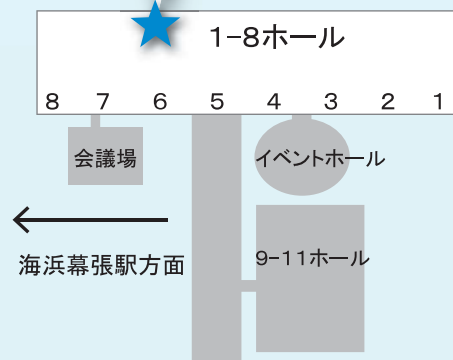

KURODAの技術でお客様の装置をグレードアップします

6ホール 36-60

会 場：幕張メッセ（JR京葉線 海浜幕張駅南口 徒歩10分）

最新式 サイドフレクタ™ボールねじ **AD/AH** シリーズ

- 高速** **静音** **コンパクト**
- 3つのニーズに対応し、お客様の装置の小型化を実現します。
- 最高回転数 5,000min⁻¹に対応
- DmN値 AD:10万対応 AH:15万対応